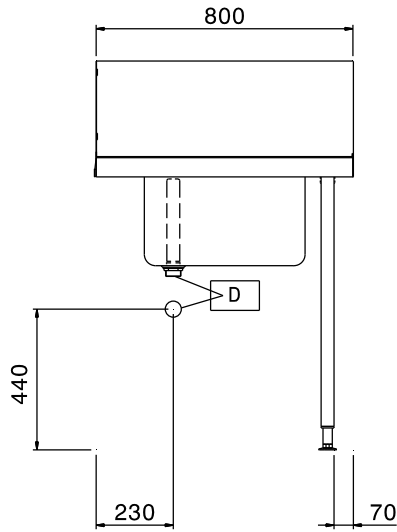

AIA # \_\_\_\_\_

865306 (BHHPTB08R)

Tavolo di prelavaggio con  
vasca 500x400 mm, per  
lavastoviglie a capottina,  
destra vs. sinistra, 800 mm**Descrizione****Articolo N°** \_\_\_\_\_

Per lavastoviglie a capottina. Costruito in acciaio inox 304 AISI. Altezza paraspruzzi 250 mm. N. 2 gambe tubolari a sezione quadrata 40x40 mm su piedini regolabili. Dimensione vasca 500x400x300h mm con tubo troppo pieno e foro di scarico. Direzione cestello: da destra a sinistra.

Approvazione: \_\_\_\_\_

**Caratteristiche e benefici**

- Forniti smontati e facile da rimontare.
- Progettato per cesti lavastoviglie da 500x500 mm.
- Ripiano inferiore e unità di pre-risciacquo disponibili come accessori opzionali.

**Costruzione**

- Piedini da 50 mm regolabili in altezza per garantire un perfetto allineamento e connessione con gli elementi della zona lavaggio.
- Alzatina inclusa.
- Piani completamente piegati con profilo anti-gocciolamento per una pulizia facile e sicura.
- Tutte le superfici lisce con finitura lucida.
- Gambe quadrate in tubolari da 40x40 mm in acciaio inox AISI 304.
- Costruito interamente in acciaio inox AISI 304.
- Devono essere fissati alla lavastoviglie e dotati di una coppia di piedini all'altra estremità.

Fronte

Lato

Alto

**Informazioni chiave**
**Dimensioni esterne,**  
**larghezza:**
**865306 (BHHPTB08R)** 800 mm

**Dimensioni esterne,**  
**profondità:**

745 mm

**Dimensioni esterne, altezza:**

1170 mm