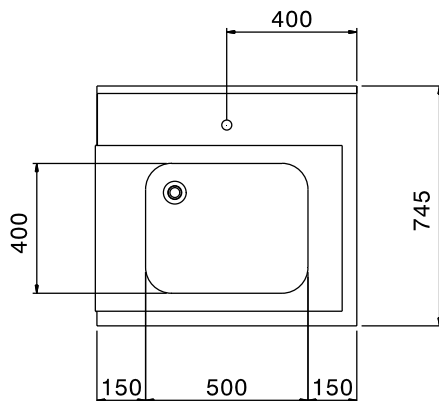

AIA # \_\_\_\_\_

865306 (BHHPTB08R)

Tavolo di prelavaggio con  
vasca 500x400 mm, per  
lavastoviglie a capottina,  
destra vs. sinistra, 800 mm**Descrizione****Articolo N°** \_\_\_\_\_

Per lavastoviglie a capottina. Costruito in acciaio inox 304 AISI. Altezza paraspruzzi 250 mm. N. 2 gambe tubolari a sezione quadrata 40x40 mm su piedini regolabili. Dimensione vasca 500x400x300h mm con tubo troppo pieno e foro di scarico. Direzione cestello: da destra a sinistra.

**Accessori opzionali**

- Ripiano inferiore per tavolo lavaggio, 800 mm PNC 865351
- Kit per fissaggio a pavimento di 2 gambe quadre composto da 2 piedini con flange e tasselli. PNC 865386
- Sifone singolo in plastica da 2 " per lavatoi PNC 895313

Fronte

Lato

Alto

**Informazioni chiave**
**Dimensioni esterne,**  
**larghezza:**
**865306 (BHHPTB08R)** 800 mm

**Dimensioni esterne,**  
**profondità:**

745 mm

**Dimensioni esterne, altezza:**

1170 mm

**Peso netto:**

6 kg

**Dimensioni alzatina, Altezza**

300 mm

**Dimensioni vasca**

500x400x300h