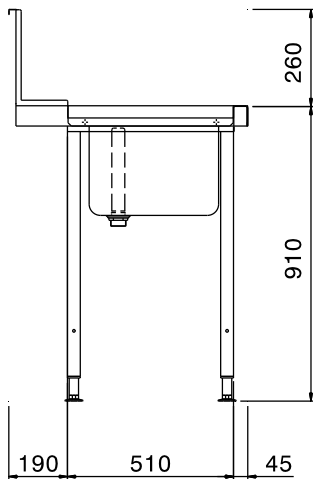

AIA # \_\_\_\_\_

865306 (BHHPTB08R)

Tavolo di prelavaggio con  
vasca 500x400 mm, per  
lavastoviglie a capottina,  
destra vs. sinistra, 800 mm**Descrizione****Articolo N°** \_\_\_\_\_

Per lavastoviglie a capottina. Costruito in acciaio inox 304 AISI. Altezza paraspruzzi 250 mm. N. 2 gambe tubolari a sezione quadrata 40x40 mm su piedini regolabili. Dimensione vasca 500x400x300h mm con tubo troppo pieno e foro di scarico. Direzione cestello: da destra a sinistra.

**Costruzione**

- Piedini da 50 mm regolabili in altezza per garantire un perfetto allineamento e connessione con gli elementi della zona lavaggio.
- Alzatina inclusa.
- Piani completamente piegati con profilo anti-gocciolamento per una pulizia facile e sicura.
- Tutte le superfici lisce con finitura lucida.
- Gambe quadrate in tubolari da 40x40 mm in acciaio inox AISI 304.
- Costruito interamente in acciaio inox AISI 304.
- Devono essere fissati alla lavastoviglie e dotati di una coppia di piedini all'altra estremità.

Fronte

Lato

Alto

**Informazioni chiave**
**Dimensioni esterne,**  
**larghezza:**
**865306 (BHHPTB08R)** 800 mm

**Dimensioni esterne,**  
**profondità:**

745 mm

**Dimensioni esterne, altezza:**

1170 mm

**Peso netto:**

6 kg

**Dimensioni alzatina, Altezza**

300 mm

**Dimensioni vasca**

500x400x300h